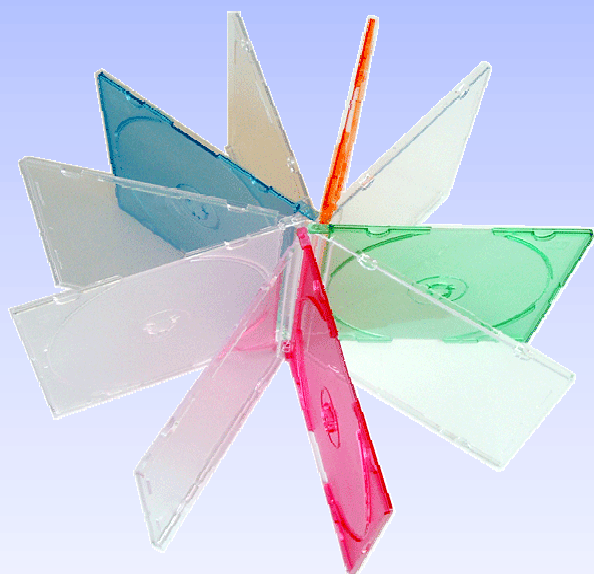

BOITIER 5.2

142 x 124 x 5,2 mm

COULEURS STANDARDS :

Couvercle et fond transparent

Couvercle transparent et fond noir

Couvercle transparent et fond colorés

Couleur IMAC™ : bleu, orange, vert, rouge

CONDITIONNEMENT :

Standard : 14 256 unités par palette