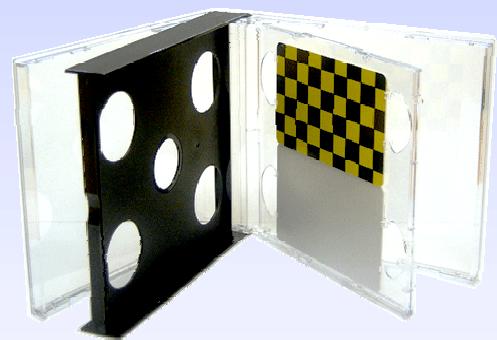

PLATEAU POUR CARTE GSM

" SMART CARD "

140 x 120 mm

Pour 2 cartes

CARACTERISTIQUE :

S'insère dans
un boîtier standard ou un multipack

COULEUR STANDARD :

Transparent version lisse

CONDITIONNEMENT :

Standard : 10 192 unités par palette

Plateau Smart card
+ boîtier standard

Plateau Smart card
+ multipack